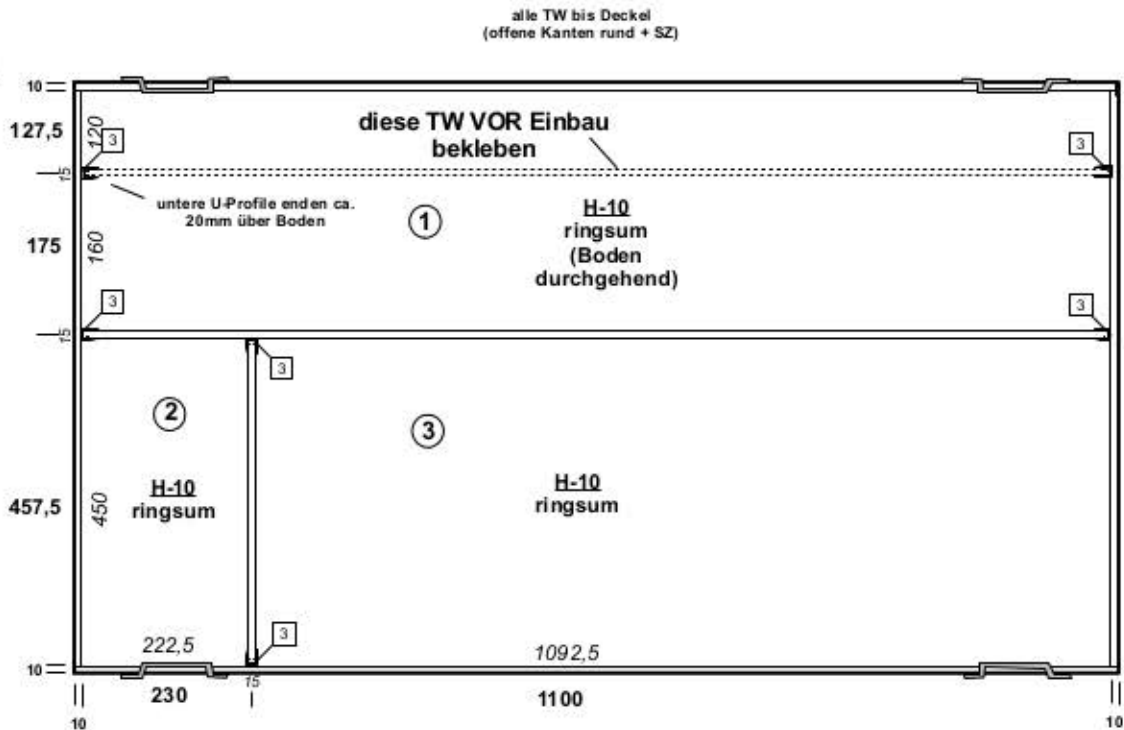

UT

**H-10**

1x 1330 x 760 DE-Lage
2x 1330 x 140 (h) Haube HKSP
2x 740 x 140 (h) Haube HKSP

①

H-10

1x 1330 x 290 Boden
2x 1330 x 880 (h)
2x 150 x 880 (h)
2x 110 x 880 (h)
2x 1290 x 880 (h) auf sep. TW
unten ansetzen, lks/rts frei f. UP

②

H-10

1x 220 x 450 Boden
2x 220 x 880 (h)
2x 430 x 880 (h)

③

H-10

1x 1090 x 450 (h)
2x 1090 x 880 (h)
2x 430 x 880 (h)